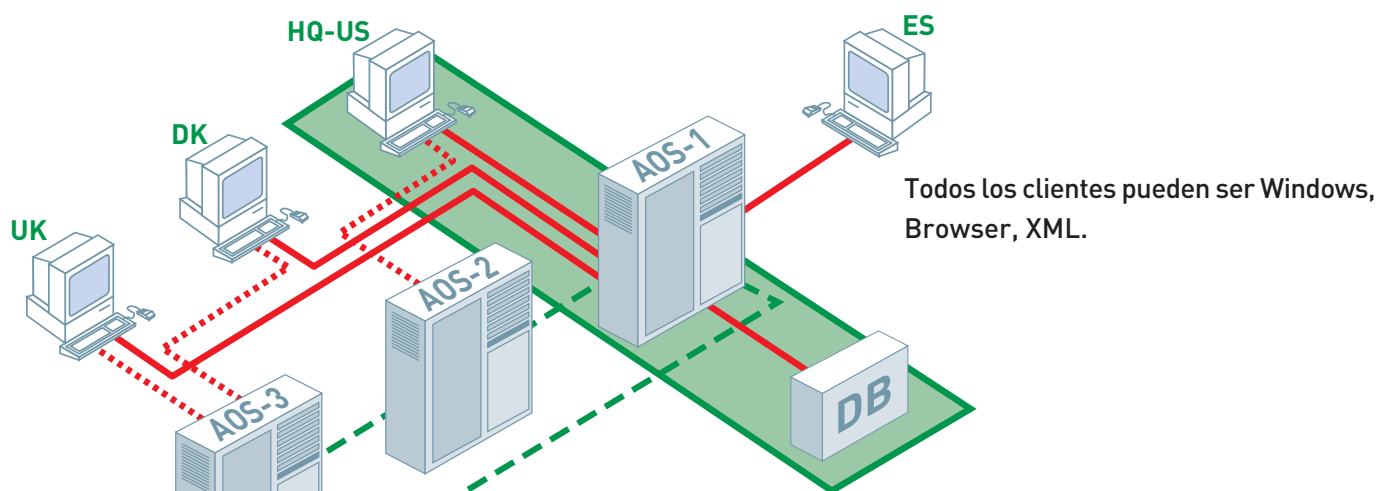

ESCALABILIDAD

Una lógica de negocio única asegura la escalabilidad futura.

- Más clientes
- Más potencia en los servidores
- Más servidores